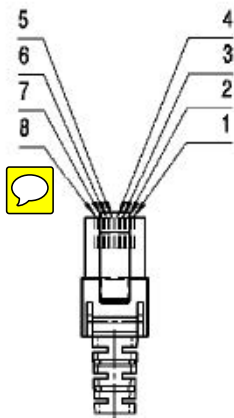

Stecker - RJ45 Male

Stecker-OBD-Diagnosebuchse-Fahrzeug

Ansicht Frontseitig

Belegung nach
T568A Norm

Ansicht Lötseite