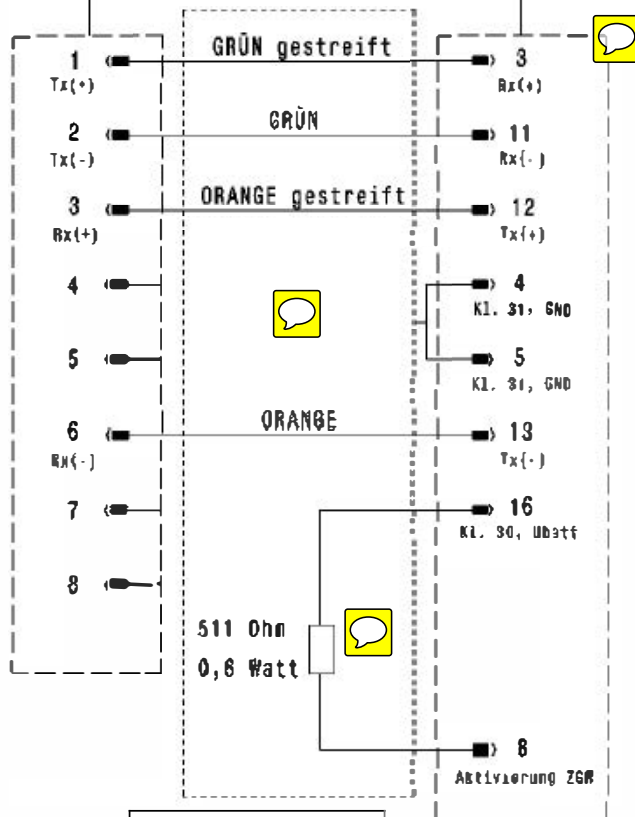

Stecker - RJ45 Male

Stecker-OBD-Diagnosebuchse-Fahrzeug

Ansicht Frontseitig

Belegung nach
T568A Norm

Ansicht Lötseite