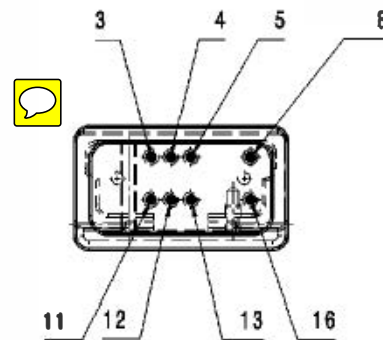

Stecker - RJ45 Male

Stecker-OBD-Diagnosebuchse-Fahrzeug

Ansicht Frontseitig

Belegung nach
T568A Norm

Ansicht Lötseite